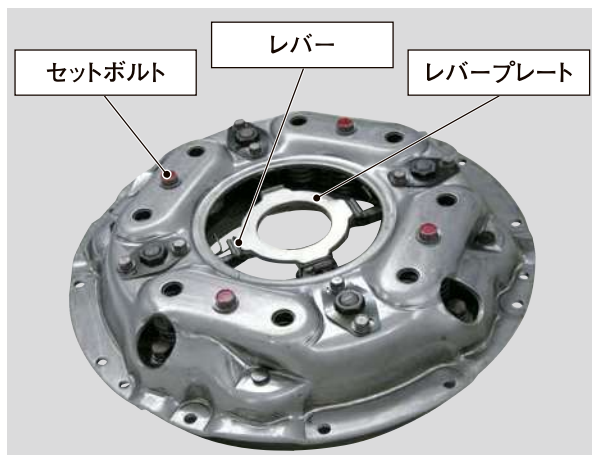

品番	サイズ	レバープレート 有無	ツイン	セットボルト 有無
ISC642	380			○
ISC643	380			○
ISC648	430			○
ISC649	325	○		○
ISC652	380			○
ISC654	350			○
ISC655	350			○
ISC706	400		○	○
ISC707	400		○	○
ISC708	400		○	○
KMC513	325	○		○
KMC514	325	○		○
MFC507	325	○		○
MFC515	240	○		○
MFC519	300	○		○
MFC521	325	○		○
MFC523	430			○
MFC546	380	○	○	○
MFC548	430	○		○
MFC553	260	○		○
MFC556	430			○
MFC562	380			○
MFC563	400	○	○	○
MFC564	430	○		○
MFC568	380			○
MFC569	300	○		○
MFC570	430			○
MFC571	430			○
MFC573	430			○
MFC574	300	○		○
MFC575	430			○
MFC576	325	○		○
MFC584	430	○		○
MFC587	380			○
MFC589	380	○		○
MFC591	400	○	○	○
MFC596	300	○		○
MFC602	430			○
MFC608	400	○	○	○
MFC609	380		○	○
MJC508	275			
MJC509	275			
NDC504	380	○	○	○
NDC510	325			○
NDC512	380	○	○	○
NDC514	410	○		○
NDC516	350	○		○
NDC522	380	○	○	○
NDC524	325	○		○
NDC528	380	○		○
NDC530	380	○	○	○
NDC533	350	○		○
NDC537	350			○
NDC538	430			○
NDC539	430			○
NDC541	430	○		○
NDC542	430	○		○
NDC544	430	○		○
NDC548	430			○
NDC551	410	○		○
NDC552	410	○		○
NDC553	350			○
NDC554	380			○
NDC555	410	○		○
NDC579	380			○
NDC580	380	○		○
NDC581	350			○
NDC583	380			○
TCC517	275			○
TCC518	325			○
TCC519	275	○		○
TCC520	300			○

- 資
- 料
- トヨタ
- 日産
- トラック
- U
- ス
- D
- 三菱
- 三菱
- 富士
- 三菱
- いすゞ
- 日野
- マツダ
- ホンダ
- ダイハツ
- スバル
- スズキ
- 産業車両
- クラッチ
- キット
- 対照表
- サイズ表